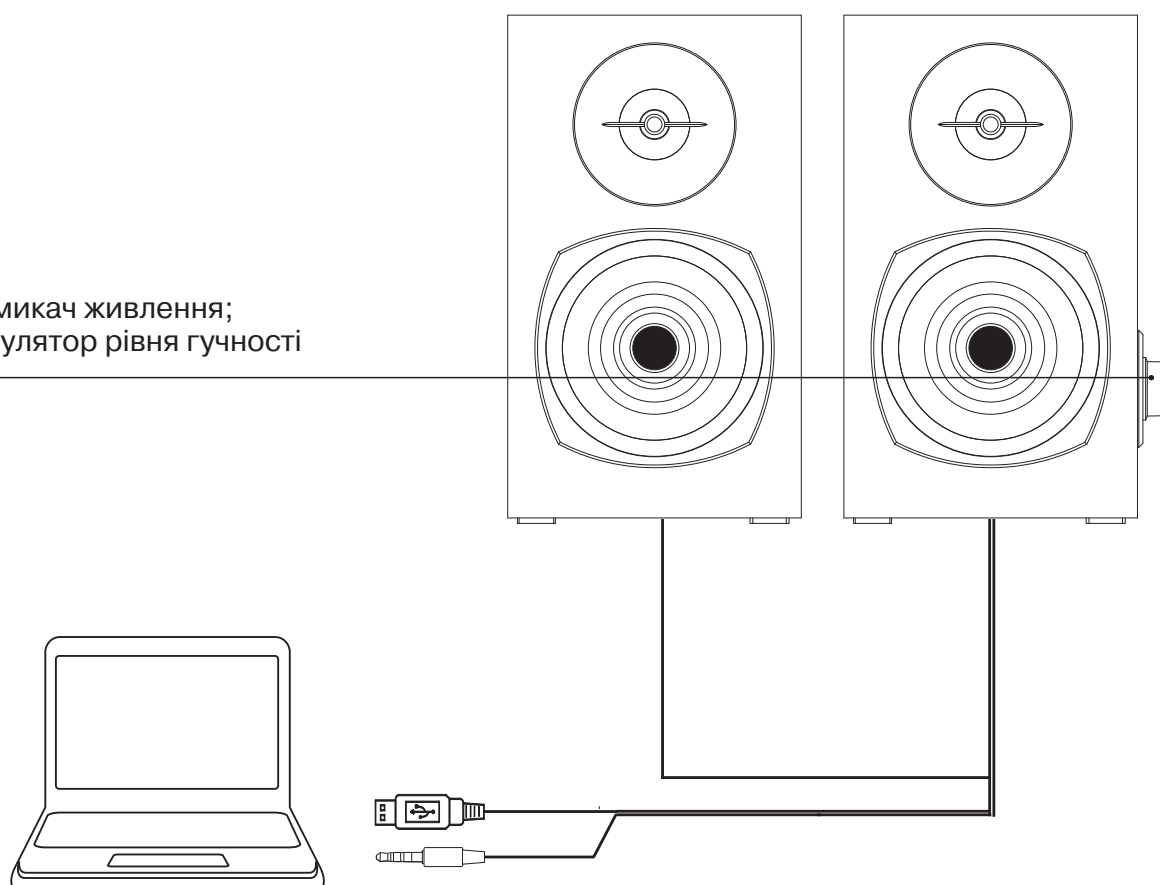

**КОМПЛЕКТНІСТЬ**

- Мультимедійна USB акустична система 2.0 — 1 шт.
- Керівництво з експлуатації — 1 шт.
- Гарантійний талон — 1 шт.

**ЗАХОДИ БЕЗПЕКИ**

- Не розбирайте акустичну систему (АС) і не здійснюйте ремонт самостійно. Обслуговування та ремонт повинні здійснювати тільки кваліфіковані фахівці уповноваженого сервісного центру. Перелік уповноважених сервісних центрів дивіться на сайті [www.real-el.ua](http://www.real-el.ua)
- Оберегайте АС від підвищеної вологості, потрапляння води і пилу.

**ОСОБЛИВОСТІ**

- Компактний дизайн
- Управління гучністю
- Матеріал корпусу — дерево (MDF)

**ПІДКЛЮЧЕННЯ ТА ЕКСПЛУАТАЦІЯ**

- Акустичну систему можна підключити до USB-порту комп'ютера або ноутбука (дивіться схему підключення).
- USB-кабель підключіть до USB-порту комп'ютера або ноутбука.
- Вставте міні-джек сигнального кабелю в роз'єм звукової карти ПК чи іншого джерела сигналу.

### ТЕХНІЧНІ ХАРАКТЕРИСТИКИ

Вихідна потужність (RMS)	6 (2 × 3) W
Частотний діапазон	80– 20 000 Hz
Діаметр динаміків	Ø 23 + Ø 75 mm
Напруга живлення	USB/5V DC
Підключення	mini-jack Ø 3.5 mm
Розміри однієї колонки	108 × 185 × 110 mm
Матеріал корпусу	wooden (MDF)
Вага	1.1kg