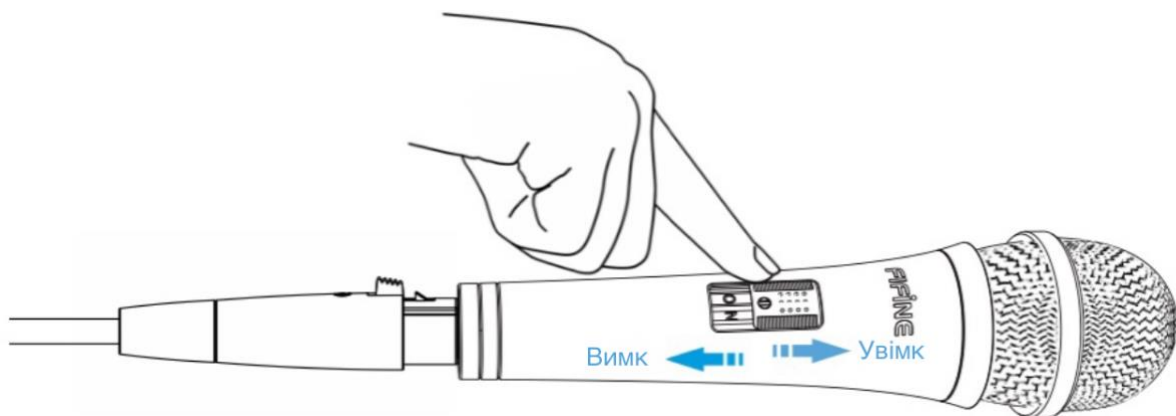

ЩО В КОРОБЦІ?

- 1 мікрофон
- 1 3-pin XLR аудіокабель довжиною 4,5 м
- 1 Посібник користувача

ВВЕДЕННЯ

- 1. Мікрофон

- 2 Аудіокабель-14,8 футів (4,5 м)

- 3. XLR на Міс С довжиною 1/4 "

Налаштування

Динамічні мікрофони надійні, стійкі до вологи та можуть досягати високого посилення перед зворотним зв'язком. Вони не вимагають фантомного живлення, тому все, що вам потрібно, це мікрофон та кабель!

1. Щільно вставте кабель 3-pin XLR female (мама), що входить до комплекту, в основу мікрофона під прямим кутом.

ПРИМІТКА:

Натисніть та утримуйте кнопку, щоб від'єднати кабель від мікрофона.

2. Зменшіть гучність динаміка, щоб уникнути зворотного зв'язку.

3. Вставте мікрофон у динамік за допомогою гнізда для входу мікрофона довжиною 1/4 дюйма.

4. Увімкніть мікрофон (Підняти – увімкнути, опустити – вимкнути).

5. Повільно збільшіть вихідну гучність динаміка, щоб отримати кращий ефект.