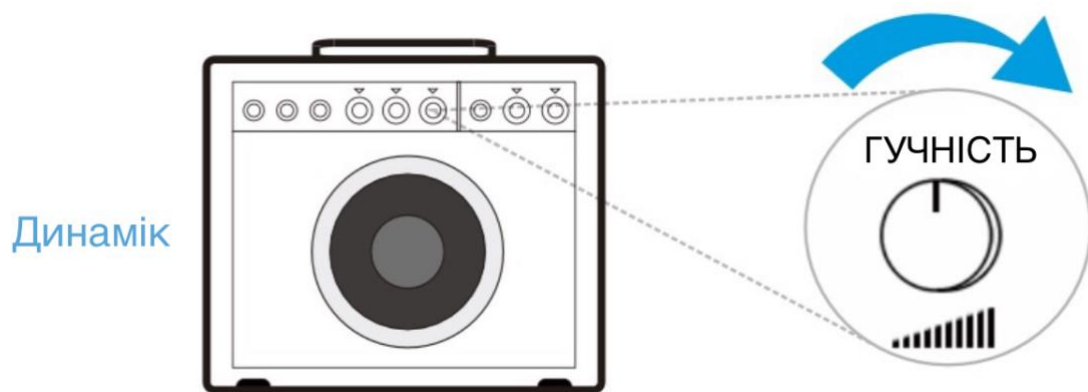

5. Повільно збільшіть вихідну гучність динаміка, щоб отримати кращий ефект.