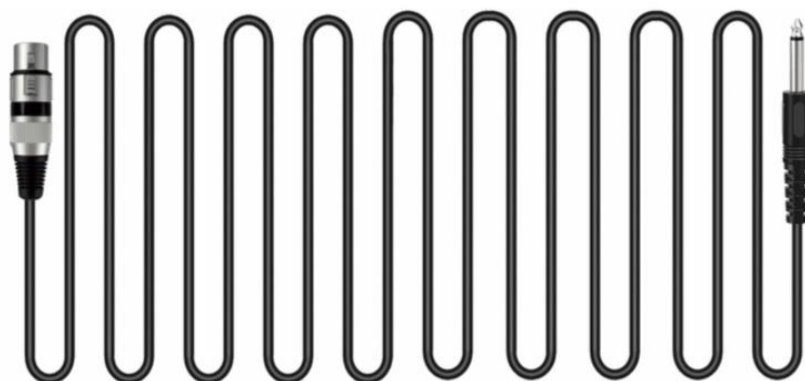

ЩО В КОРОБЦІ?

- 1 мікрофон
- 1 3-pin XLR аудіокабель довжиною 4,5 м
- 1 Посібник користувача

ВВЕДЕННЯ

- 1. Мікрофон

- 2 Аудіокабель-14,8 футів (4,5 м)

- 3. XLR на Міс С довжиною 1/4 "

Налаштування

Динамічні мікрофони надійні, стійкі до вологи та можуть досягати високого посилення перед зворотним зв'язком. Вони не вимагають фантомного живлення, тому все, що вам потрібно, це мікрофон та кабель!

1. Щільно вставте кабель 3-pin XLR female (мама), що входить до комплекту, в основу мікрофона під прямим кутом.

ПРИМІТКА:

Натисніть та утримуйте кнопку, щоб від'єднати кабель від мікрофона.

2. Зменшіть гучність динаміка, щоб уникнути зворотного зв'язку.

Особливості

1. Динамічний вокальний мікрофон із плавним підвищенням присутності середніх частот для чудової проекції голосу.
2. Кардіоїдна діаграма спрямованості. Високий вихідний коефіцієнт посилення, конструкція з низьким опором. Ідеально підходить для вокалу та презентацій.
3. Має зручний перемикач Увімк/Вимк, а також мікрофонний кабель XLR на 1/4".
4. Міцний і надійний корпус зі сплаву цинку забезпечує надійність роботи навіть у найскладніших умовах.
5. Ідеально підходить для кабельного ТБ, сценічного виступу, ділової зустрічі, сімейної чи дружньої вечірки, виступів на відкритому повітрі тощо.

Конструкція: Підвісний тип

Вага мікрофона: 210 г

Вага/довжина кабелю: 230 г /14,8 футів (4,5 м)

ЗВ'ЯЖІТЬСЯ З НАМИ

Соціальна мережа:

Сторінка у Facebook: <https://www.facebook.com/Fifine.ua/>

Контактна інформація: