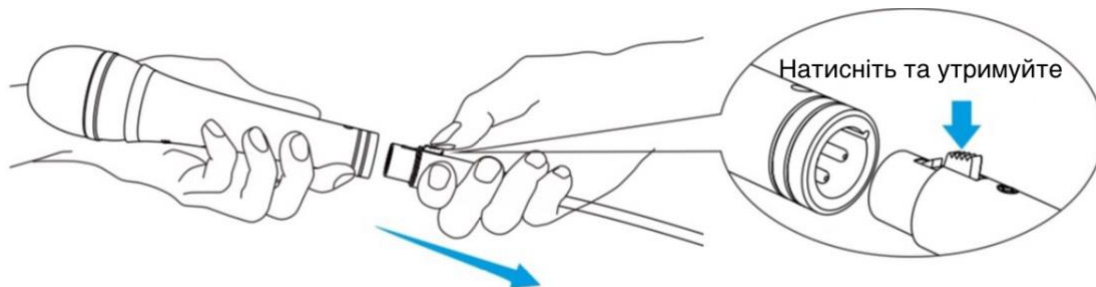

ЩО В КОРОБЦІ?

- 1 мікрофон
- 1 3-pin XLR аудіокабель довжиною 4,5 м
- 1 Посібник користувача

ВВЕДЕННЯ

- 1. Мікрофон

- 2 Аудіокабель-14,8 футів (4,5 м)

- 3. XLR на Міс С довжиною 1/4 "

Налаштування

Динамічні мікрофони надійні, стійкі до вологи та можуть досягати високого посилення перед зворотним зв'язком. Вони не вимагають фантомного живлення, тому все, що вам потрібно, це мікрофон та кабель!

1. Щільно вставте кабель 3-pin XLR female (мама), що входить до комплекту, в основу мікрофона під прямим кутом.

ПРИМІТКА:

Натисніть та утримуйте кнопку, щоб від'єднати кабель від мікрофона.

2. Зменшіть гучність динаміка, щоб уникнути зворотного зв'язку.