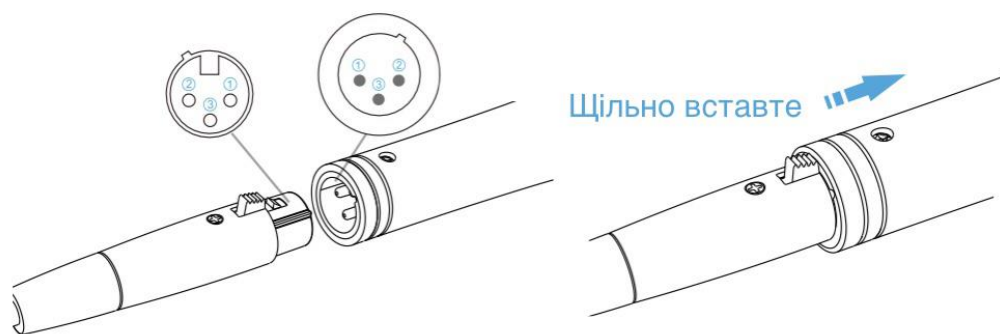

ЩО В КОРОБЦІ?

- 1 мікрофон
- 1 3-pin XLR аудіокабель довжиною 4,5 м
- 1 Посібник користувача

ВВЕДЕННЯ

- 1. Мікрофон

- 2 Аудіокабель-14,8 футів (4,5 м)

- 3. XLR на Міс С довжиною 1/4 "

Налаштування

Динамічні мікрофони надійні, стійкі до вологи та можуть досягати високого посилення перед зворотним зв'язком. Вони не вимагають фантомного живлення, тому все, що вам потрібно, це мікрофон та кабель!

1. Щільно вставте кабель 3-pin XLR female (мама), що входить до комплекту, в основу мікрофона під прямим кутом.

ПРИМІТКА:

Натисніть та утримуйте кнопку, щоб від'єднати кабель від мікрофона.

2. Зменшіть гучність динаміка, щоб уникнути зворотного зв'язку.

Конструкція: Підвісний тип

Вага мікрофона: 210 г

Вага/довжина кабелю: 230 г /14,8 футів (4,5 м)

ЗВ'ЯЖІТЬСЯ З НАМИ

Соціальна мережа:

Сторінка у Facebook: <https://www.facebook.com/Fifine.ua/>

Контактна інформація: