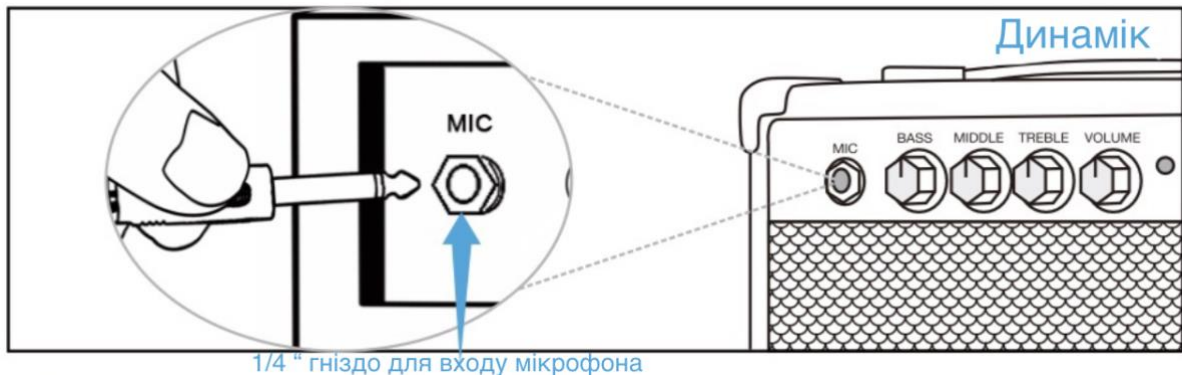

3. Вставте мікрофон у динамік за допомогою гнізда для входу мікрофона довжиною 1/4 дюйма.