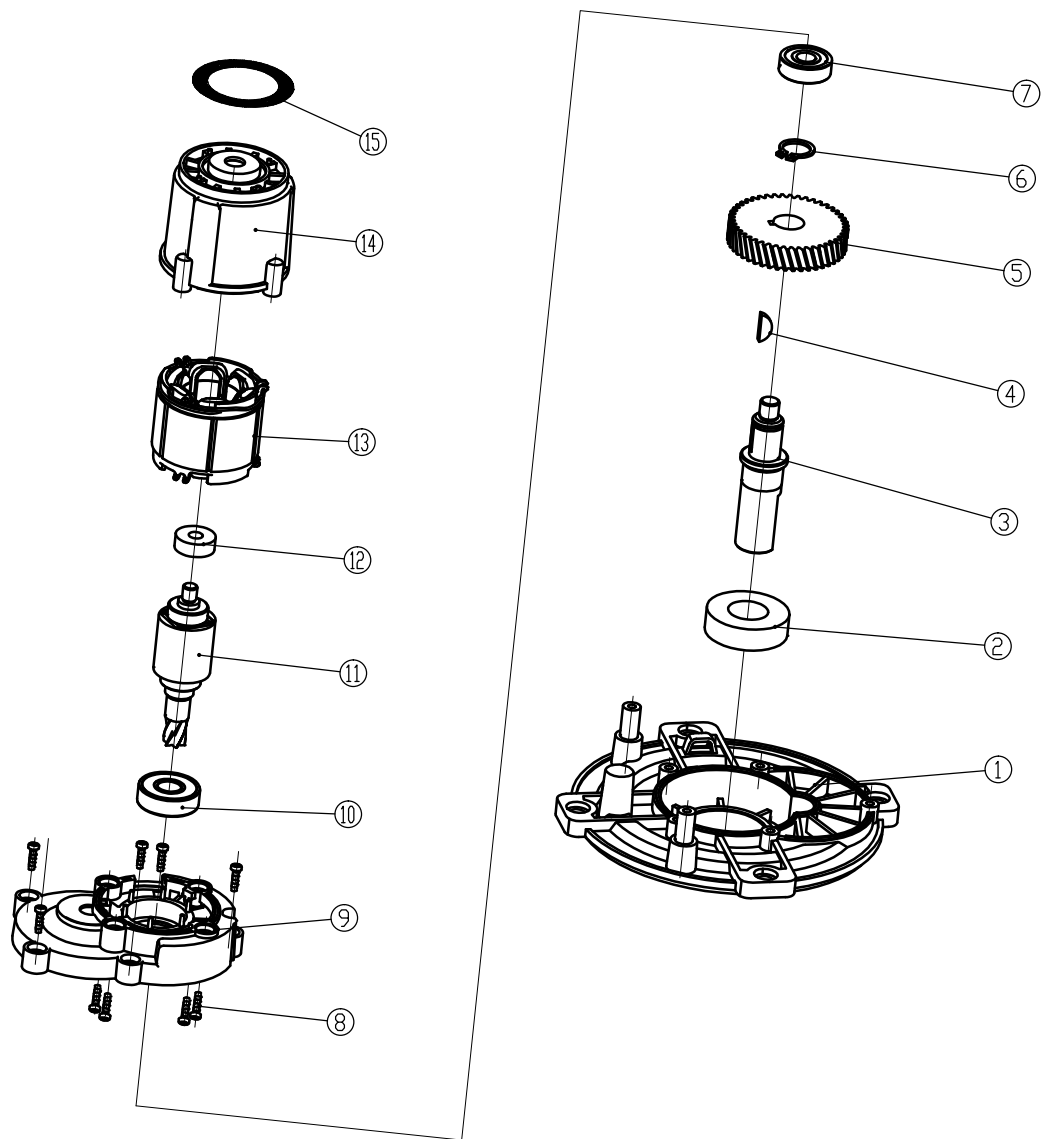

Газонокосарка аккумуляторна SBL4037B/SBL4037B-E2W

Газонокосарка акумуляторна SBL4037B/SBL4037B-E2W

Поз№	Артикул	Найменування	Кіл-ть
1	26-4037-23-1-01	Пускач в зборі	1
2	26-4037-23-1-02	Скоба	2
3	26-4037-23-1-03	Ручка травозбірника	1
4	26-4037-23-1-04	Пластина	1
5	26-4037-23-1-05	Верхня кришка травозбірника	1
6	26-4037-23-1-06	Шайба	2
7	26-4037-23-1-07	Сітка травозбірника	1
8	26-4037-23-1-08	Гвинт	28
9	26-4037-23-1-09	Скоба травозбірника	1
10	26-4037-23-1-10	Заглушка мульчування	1
11	26-4037-23-1-11	Кришка	4
12	26-4037-23-1-12	Шплінт	6
13	26-4037-23-1-13	Шайба	4
14	26-4037-23-1-14	Заднє колесо	2
15	26-4037-23-1-15	Задня вісь	1
16	26-4037-23-1-16	Гвинт 5*16	16
17	26-4037-23-1-17	Скоба	5
18	26-4037-23-1-18	Корпус косарки	1
19	26-4037-23-1-19	Корпус косарки	1
20	26-4037-23-1-20	Крильчатка	1
21	26-4037-23-1-21	Ніж	1
22	26-4037-23-1-22	Гвинт М10*23	1
23	26-4037-23-1-23	Корпус	1
24	26-4037-23-1-24	Переднє колесо	2
25	26-4037-23-1-25	Передня вісь	1
26	26-4037-23-1-26	Ручка	1
27	26-4037-23-1-27	Гайка	2
28	26-4037-23-1-28	Скоба	1
29	26-4037-23-1-29	Пружина	1
30	26-4037-23-1-30	Скоба	1
31	26-4037-23-1-31	Штифт	1
32	26-4037-23-1-32	Скоба	1
33	26-4037-23-1-33	Двигун у зборі	1
34	26-4037-23-1-34	Гвинт 6,3*25	4
35	26-4037-23-1-35	Шайба	2
36	26-4037-23-1-36	Штифт	1

Газонокосарка аккумуляторна SBL4037B/SBL4037B-E2W

Поз№	Артикул	Найменування	Кіл-ть
1	26-4037-23-2-01	Корпус	1
2	26-4037-23-2-02	Підшипник 6003	1
3	26-4037-23-2-03	Вихідний вал	1
4	26-4037-23-2-04	Шпонка	1
5	26-4037-23-2-05	Шестерня	1
6	26-4037-23-2-06	Кільце стопорне	1
7	26-4037-23-2-07	Підшипник 608	1
8	26-4037-23-2-08	Гвинт 4*16	9
9	26-4037-23-2-09	Корпус редуктора	1
10	26-4037-23-2-10	Підшипник 6000	1
11	26-4037-23-2-11	Якір	1
12	26-4037-23-2-12	Підшипник 6000	1
13	26-4037-23-2-13	Статор	1
14	26-4037-23-2-14	Корпус двигуна	1
15	26-4037-23-2-15	Фільтр	1