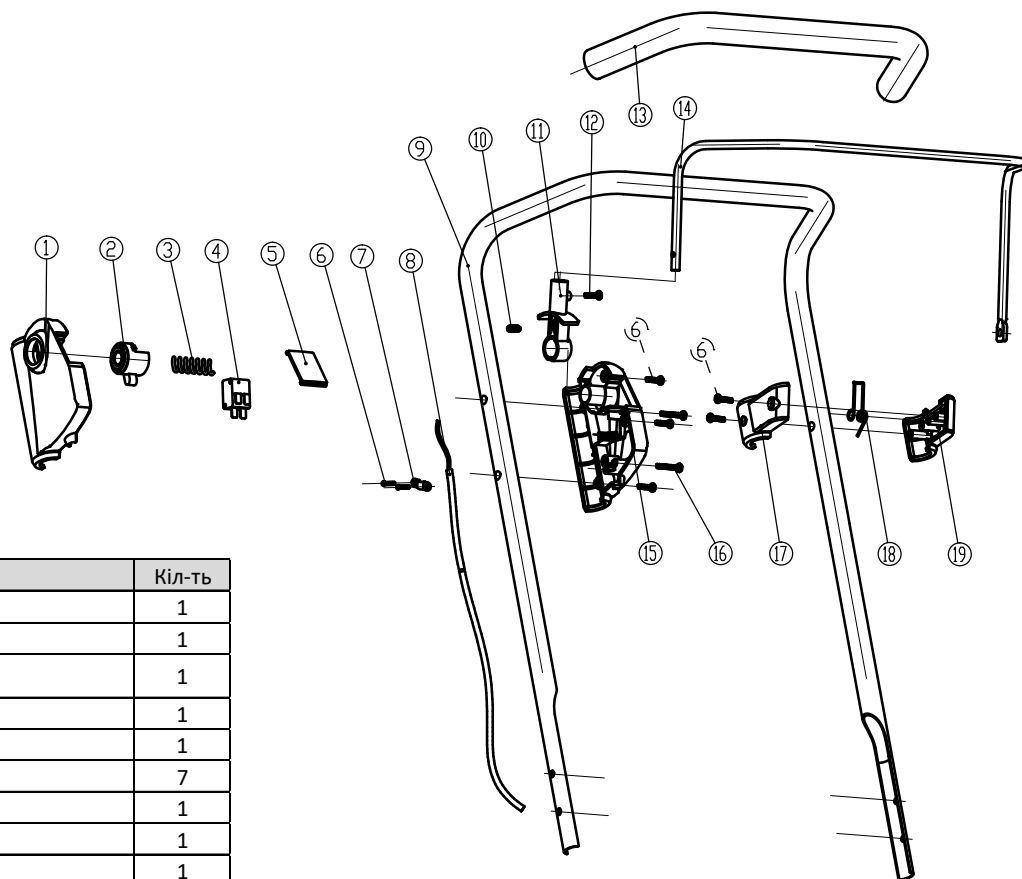

Газонокосарка аккумуляторна SBL4037B/SBL4037B-E2W

Поз№	Артикул	Найменування	Кіл-ть
1	26-4037-23-3-01	Корпус	1
2	26-4037-23-3-02	Скоба	1
3	26-4037-23-3-03	Пружина	1
4	26-4037-23-3-04	Вимикач	1
5	26-4037-23-3-05	Скоба	1
6	26-4037-23-3-06	Гвинт 4*16	7
7	26-4037-23-3-07	Скоба	1
8	26-4037-23-3-08	Кабель	1
9	26-4037-23-3-09	Верхня ручка	1
10	26-4037-23-3-10	Пружина	1
11	26-4037-23-3-11	Скоба	1
12	26-4037-23-3-12	Гвинт 4*12	1
13	26-4037-23-3-13	Захисний чохол	1
14	26-4037-23-3-14	Скоба	1
15	26-4037-23-3-15	Корпус	1
16	26-4037-23-3-16	Гвинт	2
17	26-4037-23-3-17	Скоба	1
18	26-4037-23-3-18	Пружина	1
19	26-4037-23-3-19	Скоба	1