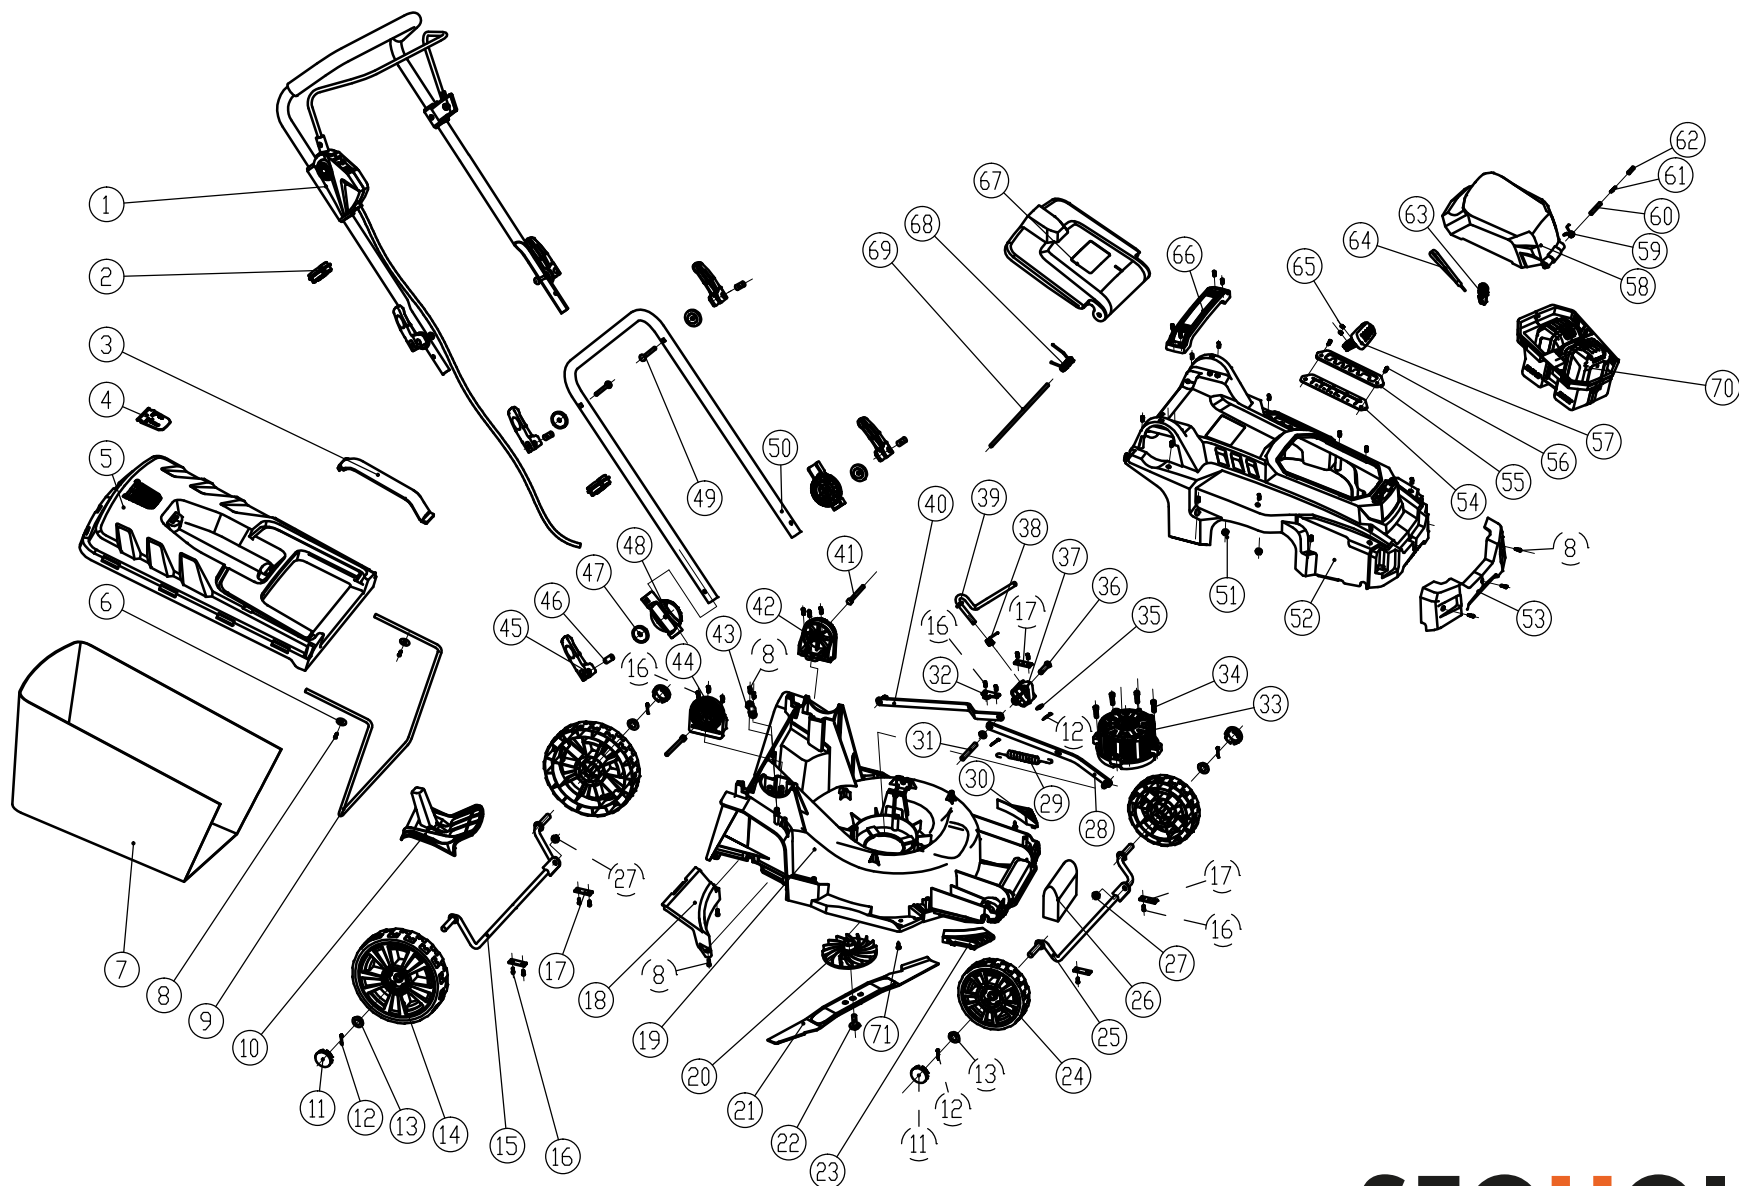

Газонокосарка аккумуляторна SBL4037B/SBL4037B-E2W

Газонокосарка акумуляторна SBL4037B/SBL4037B-E2W

Поз№	Артикул	Найменування	Кіл-ть
1	26-4037-23-1-01	Пускач в зборі	1
2	26-4037-23-1-02	Скоба	2
3	26-4037-23-1-03	Ручка травозбірника	1
4	26-4037-23-1-04	Пластина	1
5	26-4037-23-1-05	Верхня кришка травозбірника	1
6	26-4037-23-1-06	Шайба	2
7	26-4037-23-1-07	Сітка травозбірника	1
8	26-4037-23-1-08	Гвинт	28
9	26-4037-23-1-09	Скоба травозбірника	1
10	26-4037-23-1-10	Заглушка мульчування	1
11	26-4037-23-1-11	Кришка	4
12	26-4037-23-1-12	Шплінт	6
13	26-4037-23-1-13	Шайба	4
14	26-4037-23-1-14	Заднє колесо	2
15	26-4037-23-1-15	Задня вісь	1
16	26-4037-23-1-16	Гвинт 5*16	16
17	26-4037-23-1-17	Скоба	5
18	26-4037-23-1-18	Корпус косарки	1
19	26-4037-23-1-19	Корпус косарки	1
20	26-4037-23-1-20	Крильчатка	1
21	26-4037-23-1-21	Ніж	1
22	26-4037-23-1-22	Гвинт М10*23	1
23	26-4037-23-1-23	Корпус	1
24	26-4037-23-1-24	Переднє колесо	2
25	26-4037-23-1-25	Передня вісь	1
26	26-4037-23-1-26	Ручка	1
27	26-4037-23-1-27	Гайка	2
28	26-4037-23-1-28	Скоба	1
29	26-4037-23-1-29	Пружина	1
30	26-4037-23-1-30	Скоба	1
31	26-4037-23-1-31	Штифт	1
32	26-4037-23-1-32	Скоба	1
33	26-4037-23-1-33	Двигун у зборі	1
34	26-4037-23-1-34	Гвинт 6,3*25	4
35	26-4037-23-1-35	Шайба	2
36	26-4037-23-1-36	Штифт	1

Газонокосарка аккумуляторна SBL4037B/SBL4037B-E2W

Поз№	Артикул	Найменування	Кіл-ть
1	26-4037-23-2-01	Корпус	1
2	26-4037-23-2-02	Підшипник 6003	1
3	26-4037-23-2-03	Вихідний вал	1
4	26-4037-23-2-04	Шпонка	1
5	26-4037-23-2-05	Шестерня	1
6	26-4037-23-2-06	Кільце стопорне	1
7	26-4037-23-2-07	Підшипник 608	1
8	26-4037-23-2-08	Гвинт 4*16	9
9	26-4037-23-2-09	Корпус редуктора	1
10	26-4037-23-2-10	Підшипник 6000	1
11	26-4037-23-2-11	Якір	1
12	26-4037-23-2-12	Підшипник 6000	1
13	26-4037-23-2-13	Статор	1
14	26-4037-23-2-14	Корпус двигуна	1
15	26-4037-23-2-15	Фільтр	1