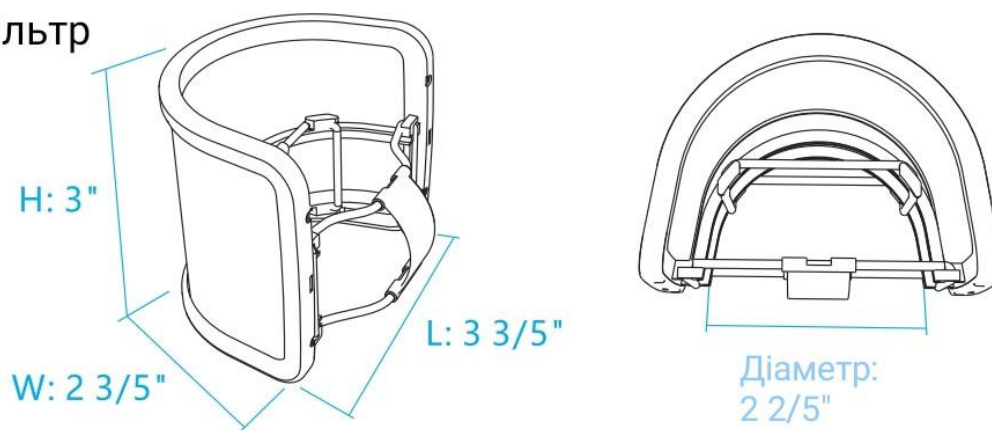

РОЗМІР ПРОДУКТУ

Поп-фільтр

Резинка

Маленька

Велика

ВСТАНОВЛЕННЯ

- Для мікрофонів діаметром в межах від 1 3/5" до 2 1/5"

Для малих і середніх мікрофонів, таких як Fifine K669 / K669B / K670 / K670B / K683A / K678, будь ласка, потягніть за гумову ручку і встановіть поп-фільтр безпосередньо на мікрофон.