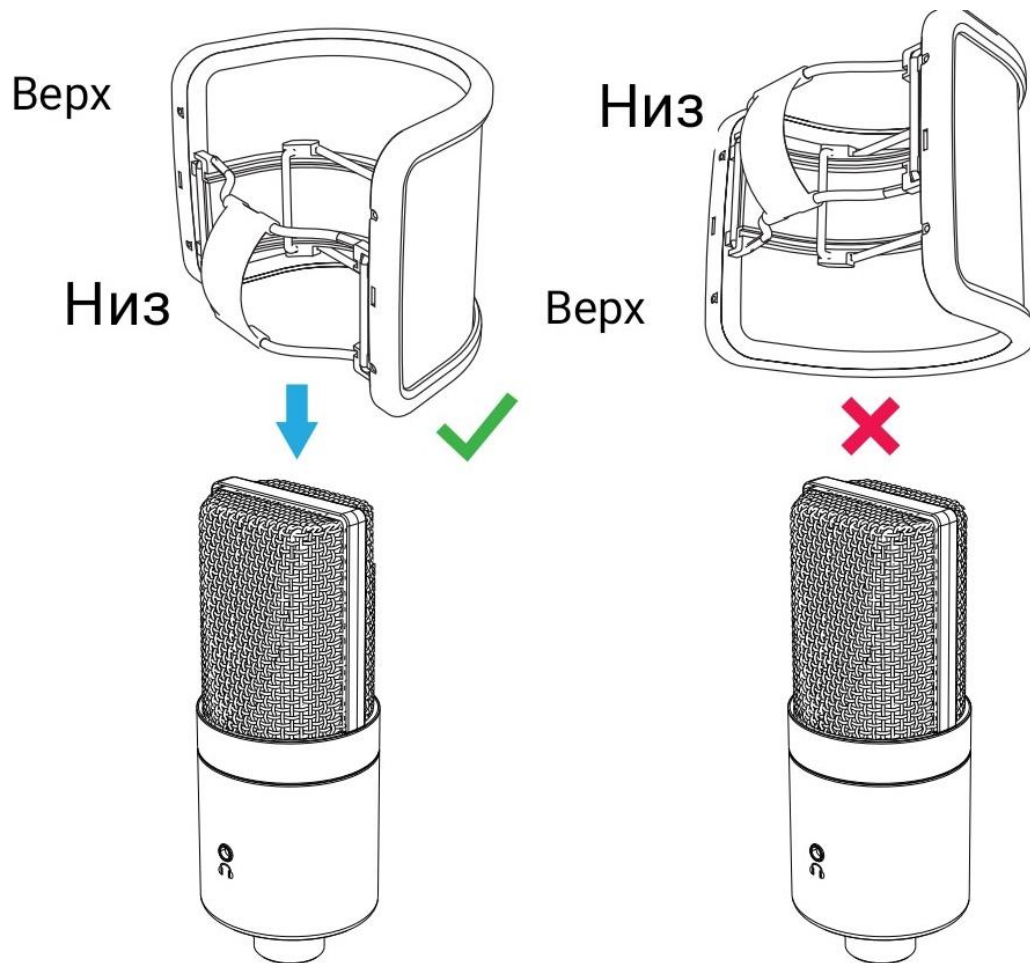

РОЗМІР ПРОДУКТУ

Поп-фільтр

Резинка

Маленька

Велика

ВСТАНОВЛЕННЯ

- Для мікрофонів діаметром в межах від 1 3/5" до 2 1/5"

Для малих і середніх мікрофонів, таких як Fifine K669 / K669B / K670 / K670B / K683A / K678, будь ласка, потягніть за гумову ручку і встановіть поп-фільтр безпосередньо на мікрофон.

Для мікрофонів діаметром в межах від 2 1/5" до 2 3/4"

Для великих мікрофонів, таких як Fifine K690, будь ласка, спочатку видаліть оригінальну резинку і замініть її на велику, що входить до комплекта. Потім встановіть поп-фільтр на великий мікрофон.

Примітка: Встановіть поп-фільтр на мікрофон у правильному напрямку, щоб він щільно прилягав до нього.

ЯК ЗМІНИТИ НА ЗАПАСНІ РЕЗИНКИ

1. Ви можете використовувати маленьку резинку, що входить до комплекта, якщо та, що поставляється з поп-фільтром, зламана або відсутня. Вони однакового розміру (Діаметр: 1 4/5").
2. Якщо ви хочете встановити поп-фільтр на великий мікрофон, будь ласка, спочатку зніміть оригінальну резинку з ручкою, а потім замініть її на велику резинку, що входить до комплекта (діаметр 2 1/5").