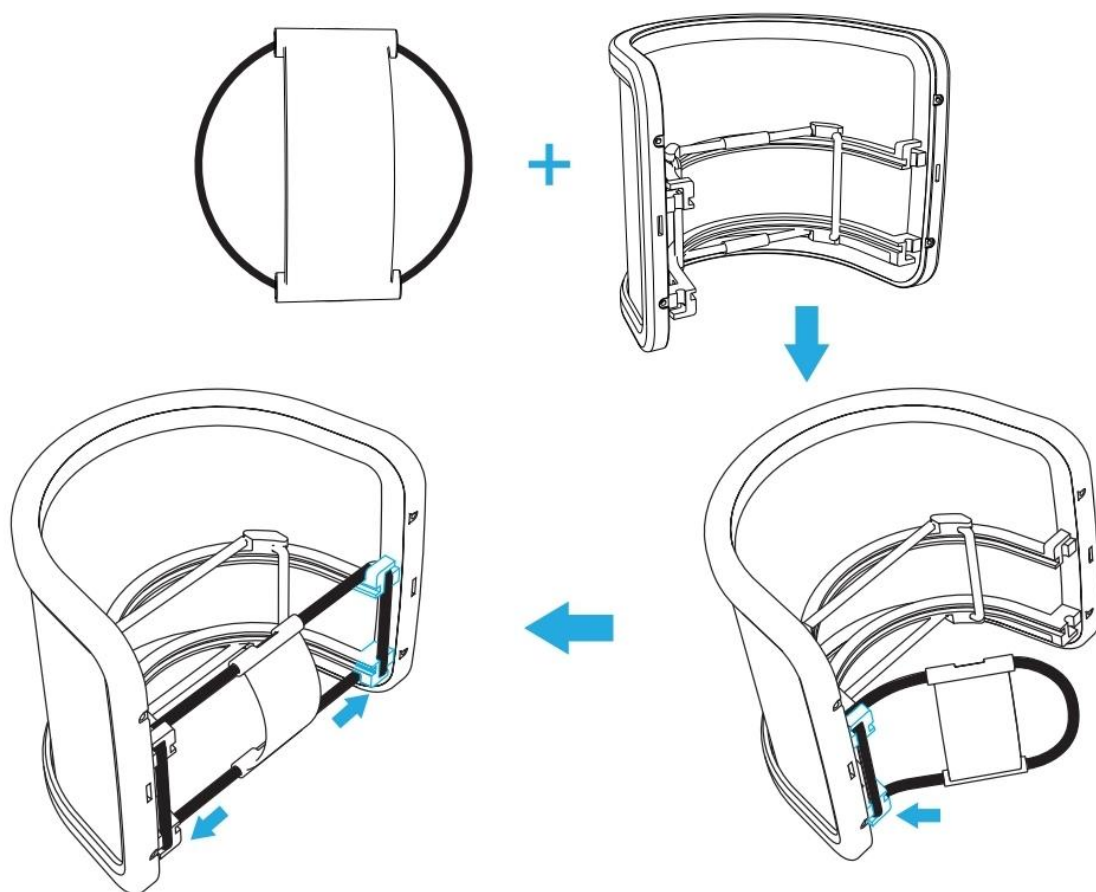

РОЗМІР ПРОДУКТУ

Поп-фільтр

Резинка

Маленька

Велика

ВСТАНОВЛЕННЯ

- Для мікрофонів діаметром в межах від 1 3/5" до 2 1/5"

Для малих і середніх мікрофонів, таких як Fifine K669 / K669B / K670 / K670B / K683A / K678, будь ласка, потягніть за гумову ручку і встановіть поп-фільтр безпосередньо на мікрофон.

Для мікрофонів діаметром в межах від 2 1/5" до 2 3/4"

Для великих мікрофонів, таких як Fifine K690, будь ласка, спочатку видаліть оригінальну резинку і замініть її на велику, що входить до комплекта. Потім встановіть поп-фільтр на великий мікрофон.

Примітка: Встановіть поп-фільтр на мікрофон у правильному напрямку, щоб він щільно прилягав до нього.

ЯК ЗМІНИТИ НА ЗАПАСНІ РЕЗИНКИ

1. Ви можете використовувати маленьку резинку, що входить до комплекта, якщо та, що поставляється з поп-фільтром, зламана або відсутня. Вони однакового розміру (Діаметр: 1 4/5").
2. Якщо ви хочете встановити поп-фільтр на великий мікрофон, будь ласка, спочатку зніміть оригінальну резинку з ручкою, а потім замініть її на велику резинку, що входить до комплекта (діаметр 2 1/5").