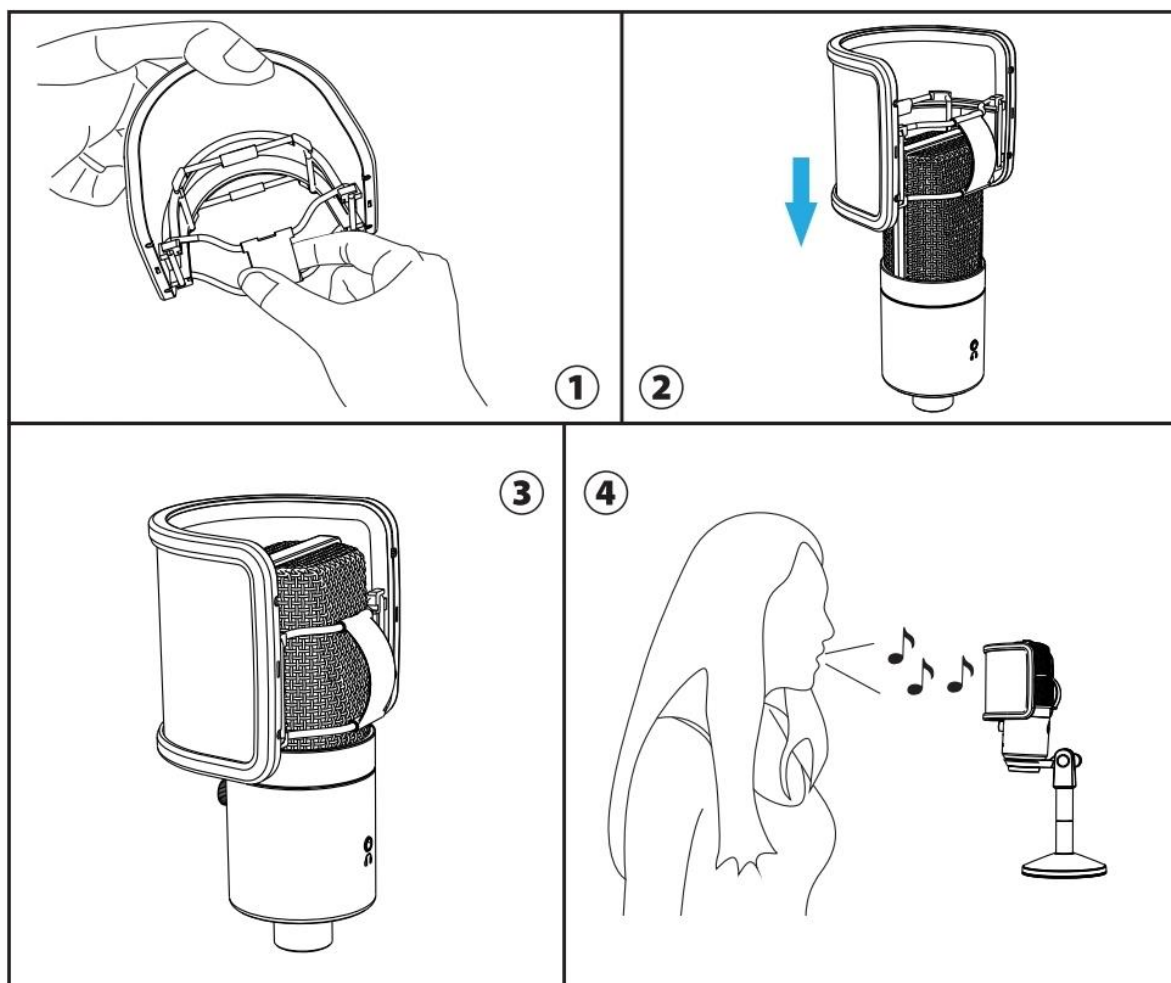

РОЗМІР ПРОДУКТУ

Поп-фільтр

Резинка

Маленька

Велика

ВСТАНОВЛЕННЯ

- Для мікрофонів діаметром в межах від 1 3/5" до 2 1/5"

Для малих і середніх мікрофонів, таких як Fifine K669 / K669B / K670 / K670B / K683A / K678, будь ласка, потягніть за гумову ручку і встановіть поп-фільтр безпосередньо на мікрофон.

Для мікрофонів діаметром в межах від 2 1/5" до 2 3/4"

Для великих мікрофонів, таких як Fifine K690, будь ласка, спочатку видаліть оригінальну резинку і замініть її на велику, що входить до комплекта. Потім встановіть поп-фільтр на великий мікрофон.

Примітка: Встановіть поп-фільтр на мікрофон у правильному напрямку, щоб він щільно прилягав до нього.

ЯК ЗМІНИТИ НА ЗАПАСНІ РЕЗИНКИ

1. Ви можете використовувати маленьку резинку, що входить до комплекта, якщо та, що поставляється з поп-фільтром, зламана або відсутня. Вони однакового розміру (Діаметр: 1 4/5").
2. Якщо ви хочете встановити поп-фільтр на великий мікрофон, будь ласка, спочатку зніміть оригінальну резинку з ручкою, а потім замініть її на велику резинку, що входить до комплекта (діаметр 2 1/5").